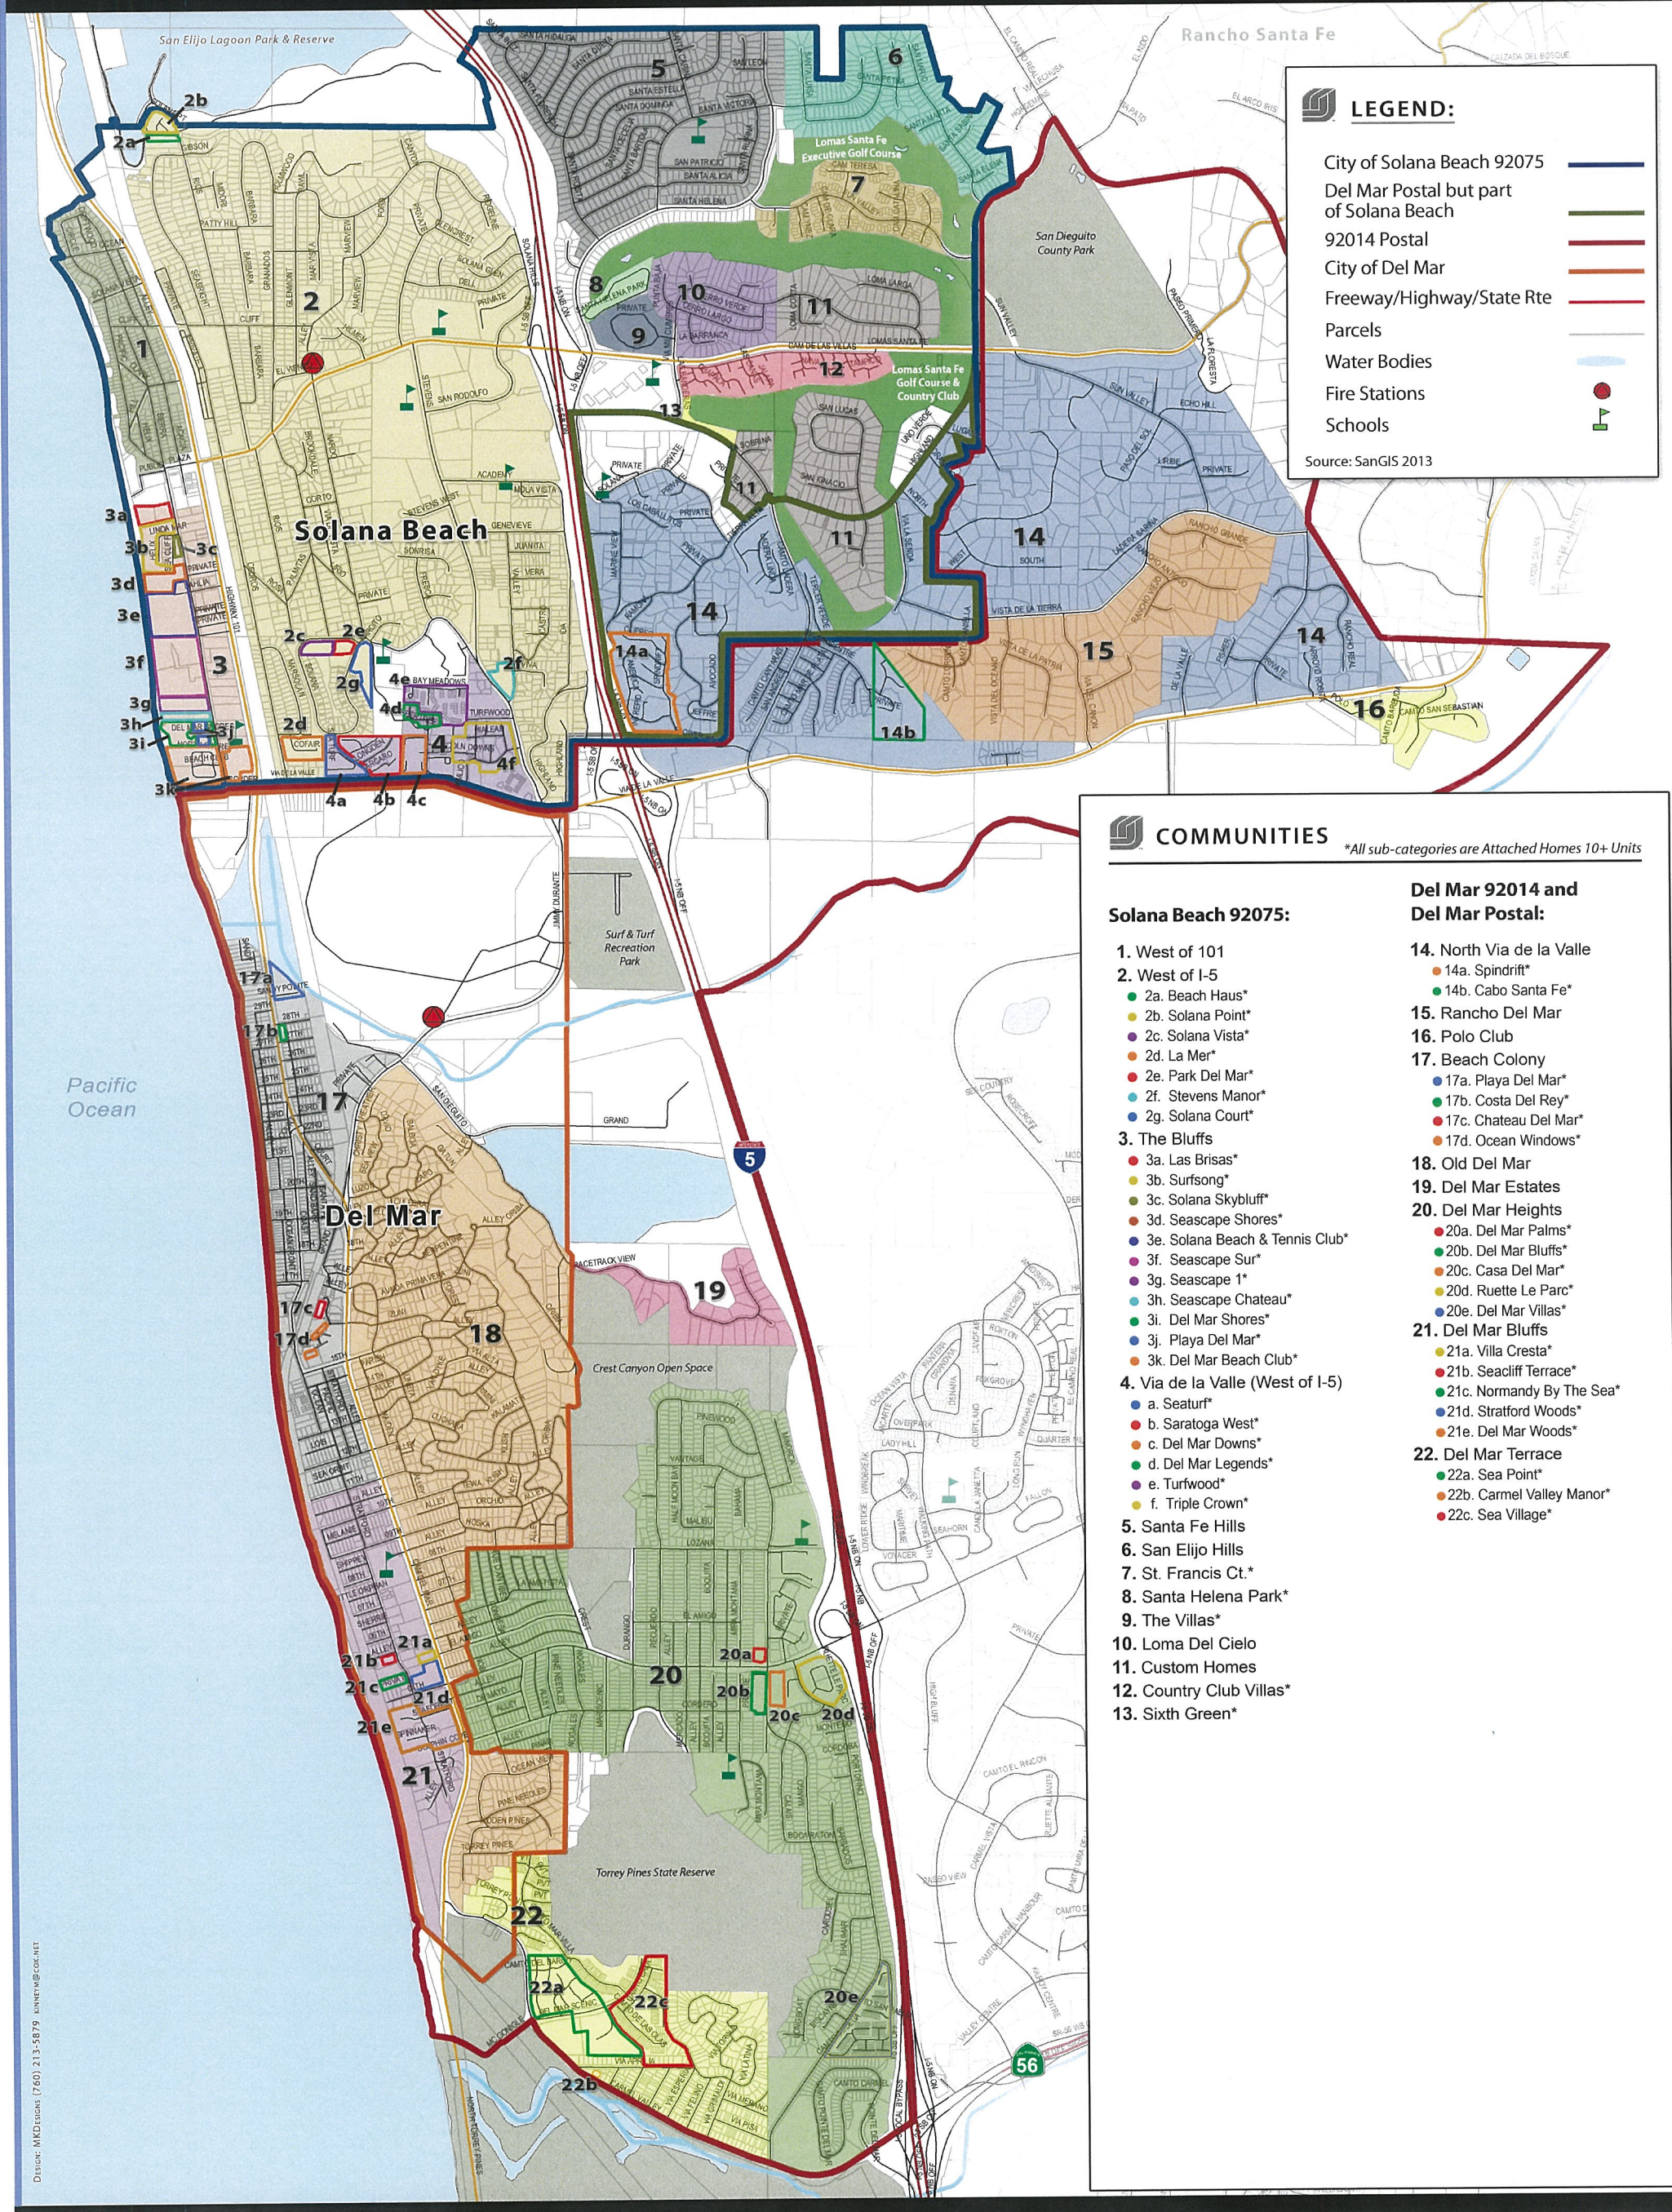

# Del Mar & Solana Beach Communities

**LEGEND:**

- City of Solana Beach 92075 —
- Del Mar Postal but part of Solana Beach —
- 92014 Postal —
- City of Del Mar —
- Freeway/Highway/State Rte —
- Parcels —
- Water Bodies —
- Fire Stations ●
- Schools ▲

Source: SanGIS 2013

**COMMUNITIES** \*All sub-categories are Attached Homes 10+ Units

**Solana Beach 92075:**

1. West of 101
2. West of I-5
  - 2a. Beach Haus\*
  - 2b. Solana Point\*
  - 2c. Solana Vista\*
  - 2d. La Mer\*
  - 2e. Park Del Mar\*
  - 2f. Stevens Manor\*
  - 2g. Solana Court\*
3. The Bluffs
  - 3a. Las Brisas\*
  - 3b. Surfsong\*
  - 3c. Solana Skybluff\*
  - 3d. Seascape Shores\*
  - 3e. Solana Beach & Tennis Club\*
  - 3f. Seascape Sur\*
  - 3g. Seascape 1\*
  - 3h. Seascape Chateau\*
  - 3i. Del Mar Shores\*
  - 3j. Playa Del Mar\*
  - 3k. Del Mar Beach Club\*
4. Via de la Valle (West of I-5)
  - a. Seaturf\*
  - b. Saratoga West\*
  - c. Del Mar Downs\*
  - d. Del Mar Legends\*
  - e. Turfwood\*
  - f. Triple Crown\*
5. Santa Fe Hills
6. San Elijo Hills
7. St. Francis Ct.\*
8. Santa Helena Park\*
9. The Villas\*
10. Loma Del Cielo
11. Custom Homes
12. Country Club Villas\*
13. Sixth Green\*

**Del Mar 92014 and Del Mar Postal:**

14. North Via de la Valle
  - 14a. Spindrift\*
  - 14b. Cabo Santa Fe\*
15. Rancho Del Mar
16. Polo Club
17. Beach Colony
  - 17a. Playa Del Mar\*
  - 17b. Costa Del Rey\*
  - 17c. Chateau Del Mar\*
  - 17d. Ocean Windows\*
18. Old Del Mar
19. Del Mar Estates
20. Del Mar Heights
  - 20a. Del Mar Palms\*
  - 20b. Del Mar Bluffs\*
  - 20c. Casa Del Mar\*
  - 20d. Ruelle Le Parc\*
  - 20e. Del Mar Villas\*
21. Del Mar Bluffs
  - 21a. Villa Cresta\*
  - 21b. Seaciff Terrace\*
  - 21c. Normandy By The Sea\*
  - 21d. Stratford Woods\*
  - 21e. Del Mar Woods\*
22. Del Mar Terrace
  - 22a. Sea Point\*
  - 22b. Carmel Valley Manor\*
  - 22c. Sea Village\*